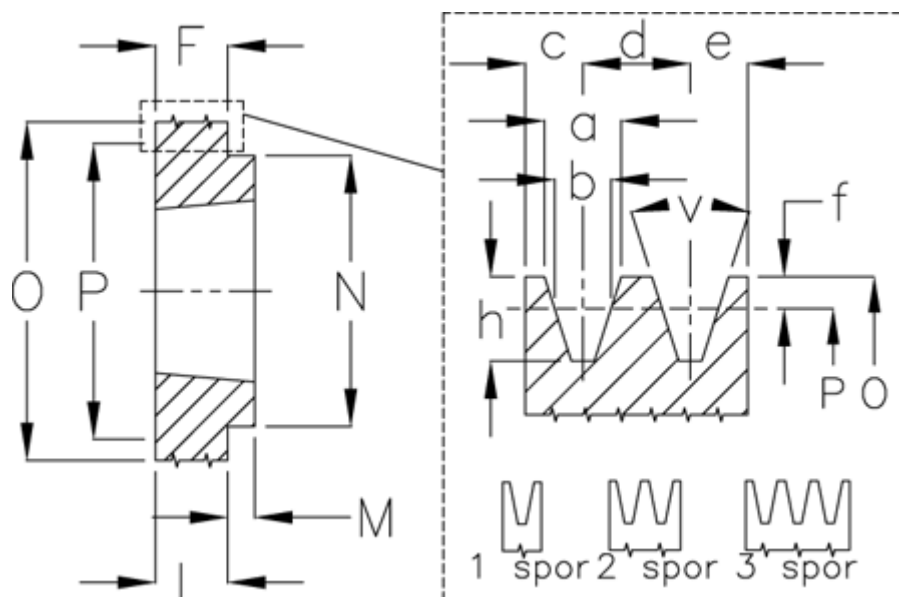

Varenummer: 604110014001
 Beskrivelse: Kileremsskive SPA 140/1 TL1610

Mål

| | | | | | |
|----------------|--------|-------------|---------|------|-------------|
| a | = 12.7 | F | = 20 | P | = 140 |
| Antal spor | = 1 | For bøsning | = 1610 | Type | = SPA |
| b | = 11.0 | h | = 13.8 | v | = 38 grader |
| Bøsning ø max. | = 42 | J | = - | | |
| c | = 10.0 | L | = 25 | | |
| d | = 15.0 | m | = 5 | | |
| e | = 10.0 | N | = 92 | | |
| f | = 2.8 | O | = 145.5 | | |